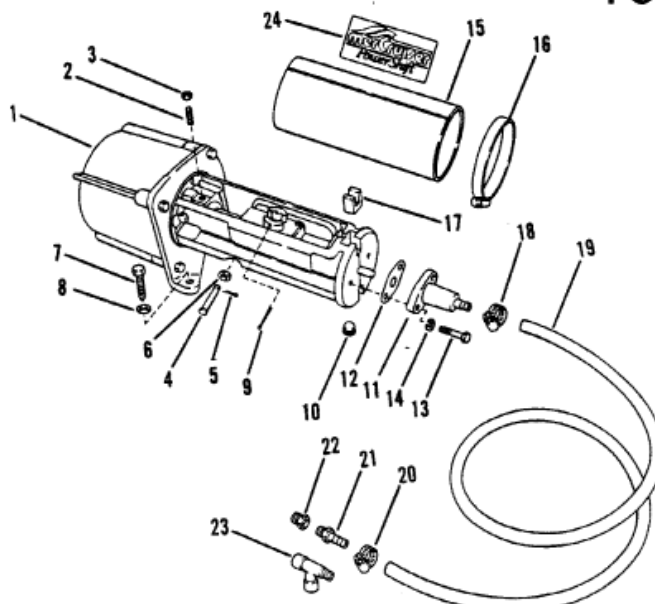

POWER SHIFT

Parts List

Ref	Class	Part	Description	Qty	Comment	Footnote
1		38638A 4	POWER SHIFT ASSEMBLY, COM	1	25-36125A2 SEAL REPAIR KIT	
2	16	36389	STUD	1		
3	11	30506	NUT	1		
4	17	813578	CLEVIS PIN	1		
5	18	21071	COTTER PIN	1		
6	12	87188	WASHER	1		
7	10	16862	SCREW	3		
8	12	35044	WASHER	3		
9	18	36002	COTTER PIN	1		
10		36149	FELT PLUG	1		
11		36092	FLANGE	1		
12	27	36151	GASKET	1		
13	10	74824	SCREW	2		
14	13	26993	LOCKWASHER	2		
15		35809	DUST SHIELD	1		
16	54	815504256	CLAMP	2		
17		36150	FELT SPACER	1		
18	54	815504206	CLAMP	1		
19	32	36164	HOSE	1		
20	54	815504206	CLAMP	1		
21	22	32820	FITTING	1		
22	23	36159	REDUCER BUSHING	1		
23	22	65060	TEE FITTING	1		
24	37	37361 1	DECAL	1		